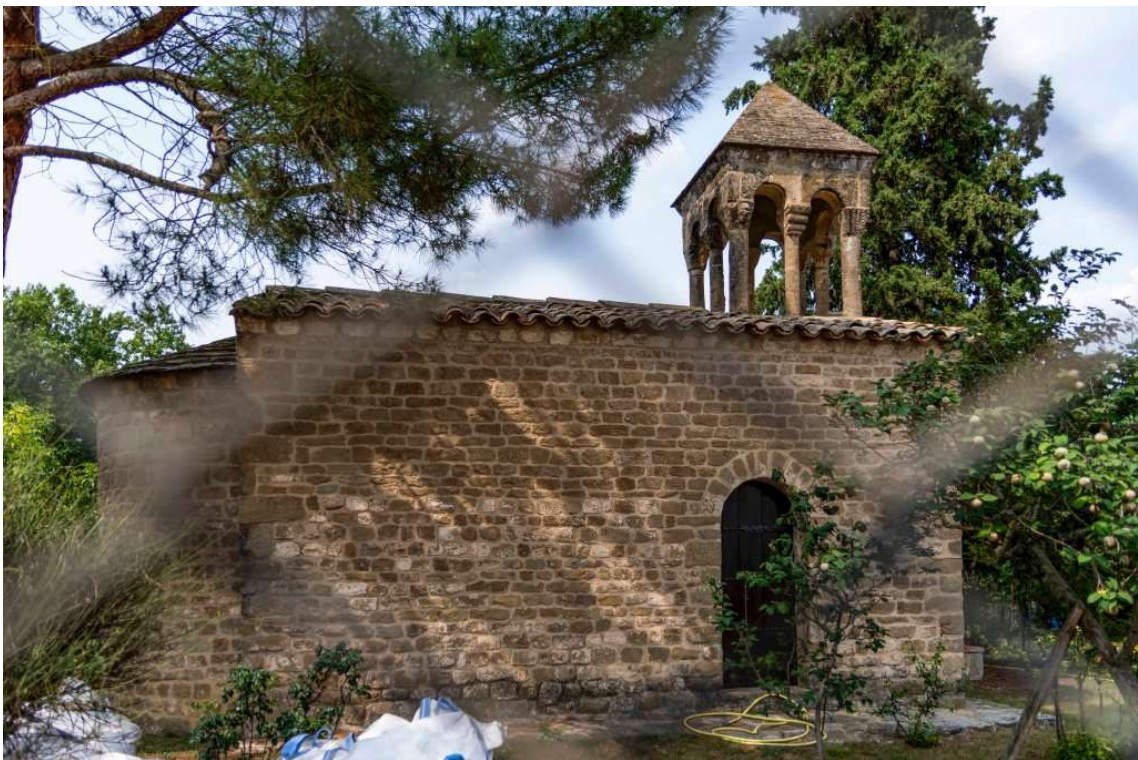

Campanar de Santa Maria de la Cluella

Santa Maria de la Cluella – any 1960

© Arxiu Gavín de les Avellanes

Foto del Pep del 28/06/2023