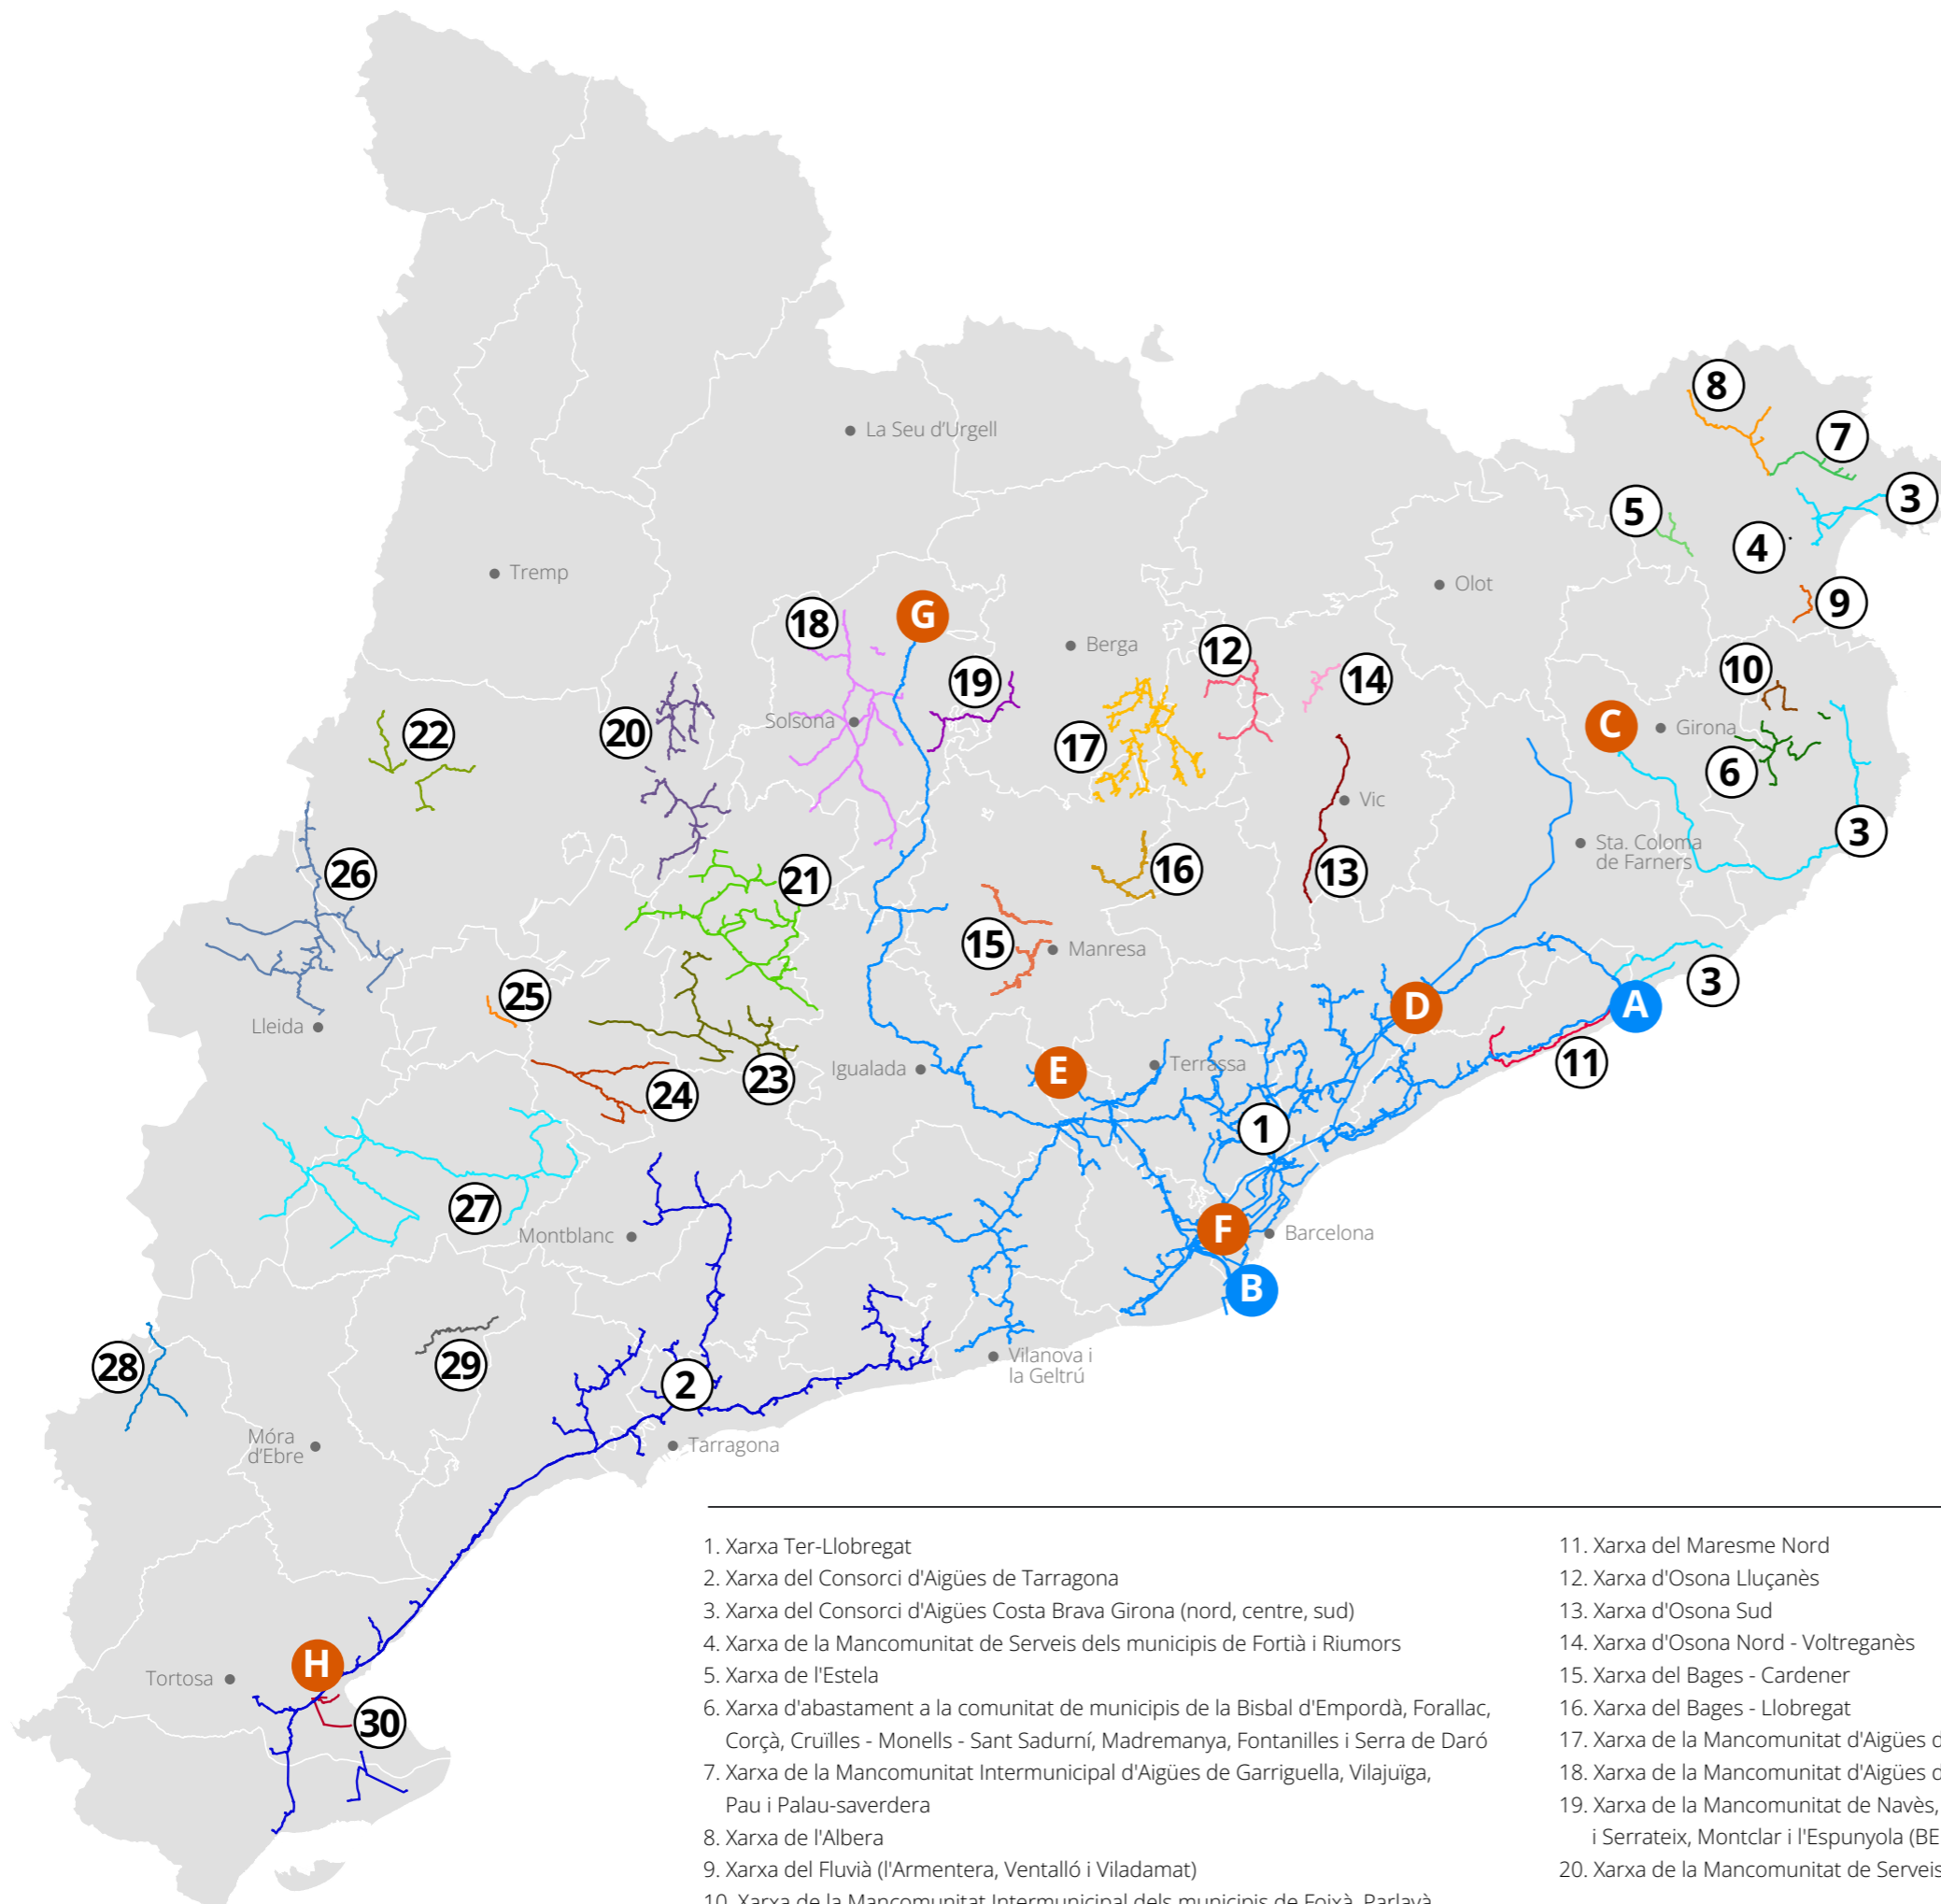

# Xarxes d'abastament en alta o supramunicipals

A. Dessalinitzadora de la Tordera  
B. Dessalinitzadora del Llobregat

C. Potabilitzadora de Montfullà (CACBG)  
D. Potabilitzadora de Cardedeu (ATL)  
E. Potabilitzadora d'Abrera (ATL)  
F. Potabilitzadora de Sant Joan Despí (AGBAR)  
G. Potabilitzadora del Cardener (ATL)  
H. Potabilitzadora de l'Ampolla (CAT)

1. Xarxa Ter-Llobregat
2. Xarxa del Consorci d'Aigües de Tarragona
3. Xarxa del Consorci d'Aigües Costa Brava Girona (nord, centre, sud)
4. Xarxa de la Mancomunitat de Serveis dels municipis de Fortià i Riumors
5. Xarxa de l'Estela
6. Xarxa d'abastament a la comunitat de municipis de la Bisbal d'Empordà, Forallac, Corçà, Cruïlles - Monells - Sant Sadurní, Madremanya, Fontanilles i Serra de Daró
7. Xarxa de la Mancomunitat Intermunicipal d'Aigües de Garriguella, Vilajuïga, Pau i Palau-saverdera
8. Xarxa de l'Albera
9. Xarxa del Fluvià (l'Armentera, Ventalló i Viladamant)
10. Xarxa de la Mancomunitat Intermunicipal dels municipis de Foixà, Parlavà, Rupià i Ultramort

20. Xarxa de la Mancomunitat de Serveis del Mig Segre
21. Xarxa de la Vall de Sió
22. Xarxa de la Mancomunitat d'Aigües de la Noguera Alta
23. Xarxa de la Vall de Cercavins
24. Xarxa de la Vall de Riu Corb
25. Xarxa de la Mancomunitat de Mollerussa i Palau d'Anglesola
26. Xarxa de la Mancomunitat Intermunicipal per l'abastament d'aigua de Pinyana
27. Xarxa de la Mancomunitat d'Aigües de les Garrigues
28. Xarxa Pobla de Massalua, Vilalba i Batea (POVIBA)
29. Xarxa de Torroja, Poboleda, Gratallops, Porrera (TOPOGRAPO)
30. Xarxa de la Mancomunitat Intermunicipal Deltatres